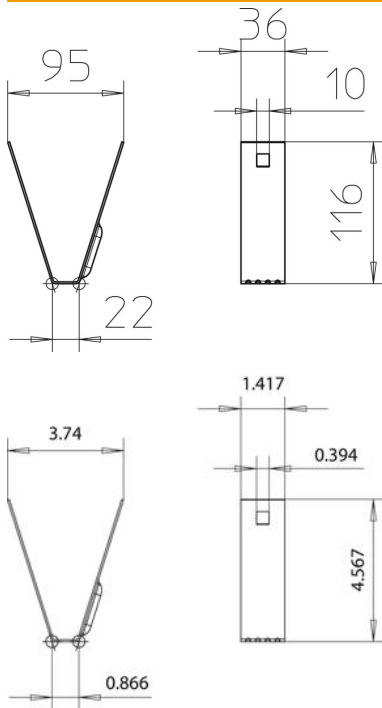

### Données sources

Référence	6357506
Type	TPB 100 FS
Désignation 1	Trapèze de fixation
Fabricant	OBO
Dimension	100x116
Matériau	acier
Surface	galvanisé sendzimir
Norme de surface	DIN EN 10346
Unité d'emballage minimale	20
Unité de mesure	Pièces
Poids	9,9 kg
Unité de poids	kg/100 paires

### Dimensions

Longueur	36 mm
Largeur	100 mm
Hauteur	116 mm

### Caractéristiques techniques

F en kN	0,8 kN
Maintien en fonction	non
Convient pour la tige filetée métrique	10
épaisseur du matériau	1,5 mm
Acier inoxydable, décapé	non
À charnière	non
Réglable	oui